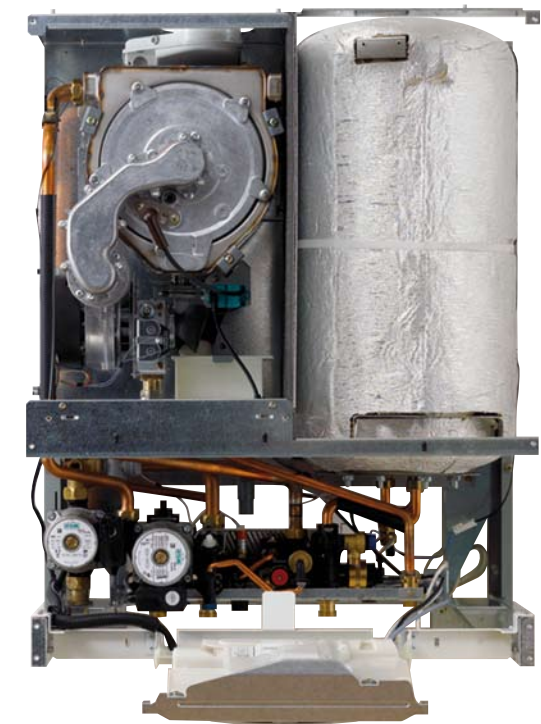

ThermoElegance 6: overvloed aan comfort

De ThermoElegance 6 is dé uitkomst op het gebied van warmwater-comfort. Dit krachtige systeem binnen onze ThermoElegance-range biedt u nóg meer warmwater-gemak voor een scherpe prijs. Geschikt voor zowel aardgas als propaan levert de ThermoElegance 6 u 75% méér warm water dan een HR ketel met comfort/warmwater-klasse 4! Dus wilt u razendsnel een warm bad vullen of heerlijk lang onder een stort-douche staan, dan is de ThermoElegance 6 dé oplossing voor elk type woning.

Wanneer u kiest voor de ThermoElegance 6 dan kiest u wederom voor kwaliteit waarbij betrouwbaarheid en comfort voorop staan. Bovendien voldoet de ThermoElegance 6 aan het HRww label en heeft een zeer hoog rendement wat een riante energiebesparing mogelijk maakt.

Voor het optimale comfort combineert u de ThermoElegance 6 exclusief met een kamerthermostaat als onze luxe ExaControl VA7 of een OpenTherm-kamerthermostaat.